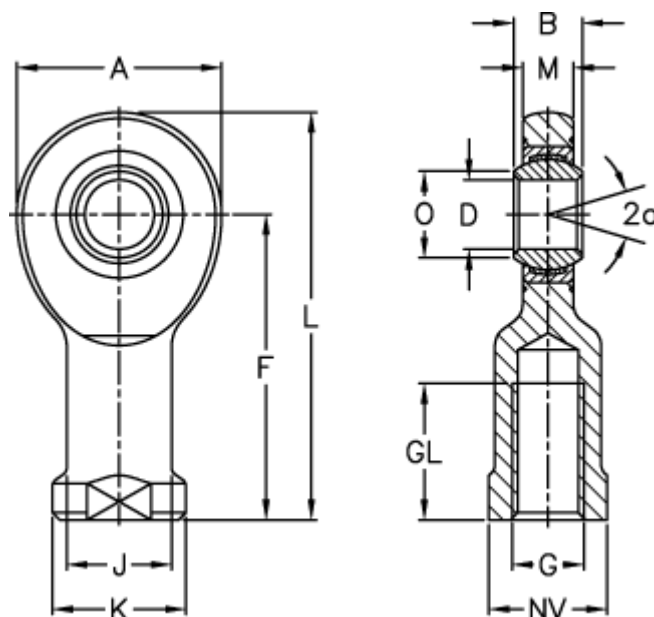

Varenummer: 03484020
 Beskrivelse: Fluro Ledhoved EIL 20D

Mål

A	= 53	J	= 27.5
a (grader)	= 9	K	= 35
B	= 16	L	= 103.5
D	= 20	M	= 13
Dynamisk træk kN	= 31.5	NV	= 32
F	= 77	O	= 24.2
g	= M20x1,5	Statisk træk kN	= 62.5
GL	= 38	Vægt	= 350